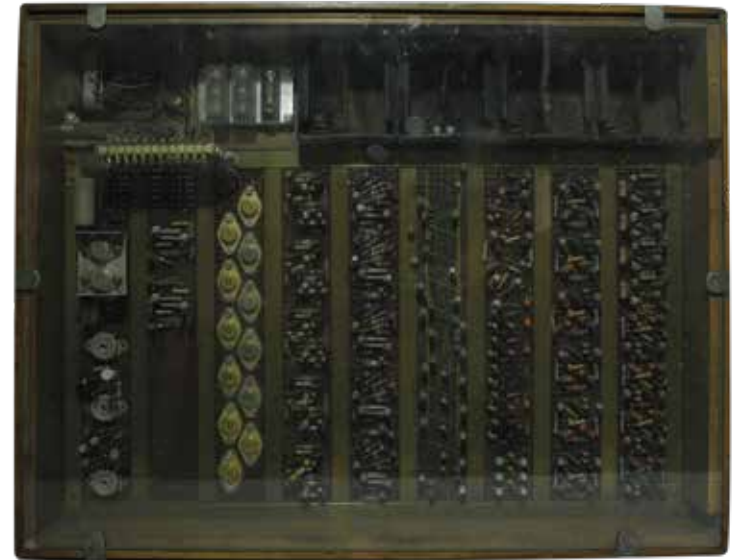

Hoy en día, este sistema se encuentra modernizado y automatizado en muchos aspectos, haciendo más fácil la labor de identificar el lugar y el tipo de emergencia, permitiendo despachos más expeditos. A pesar de los avances de la tecnología, el factor humano siempre ha sido y será el más importante al momento de atender una emergencia de forma eficiente y veloz.